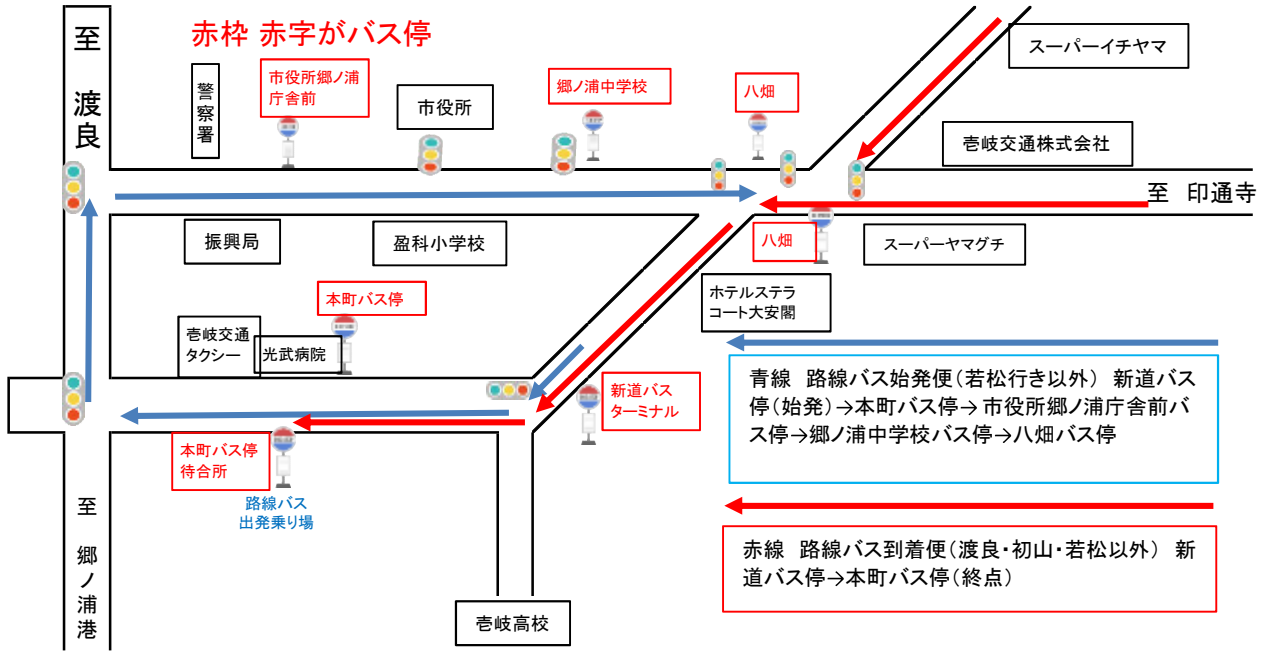

沓岐交通 路線バス 郷ノ浦運行ルート説明図

沓岐交通株式会社

路線バス(湯ノ本・那賀・勝本・印通寺・芦辺 行/着)運行ルート

長崎県沓岐病院 シャトルバス運行ルート